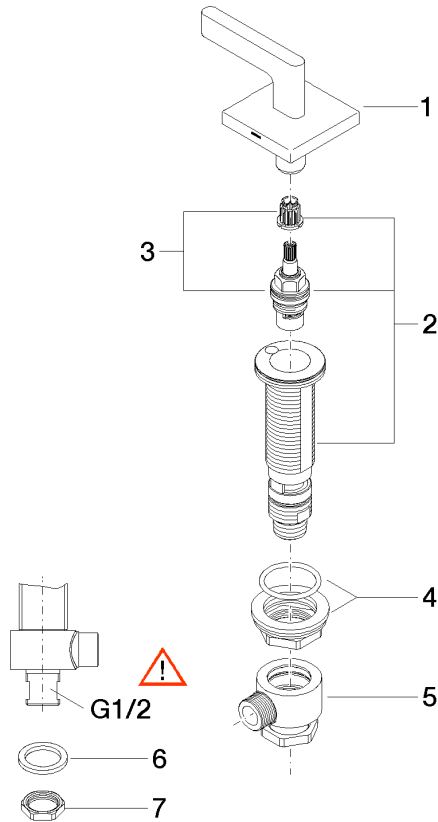

**Deck valve clockwise closing hot - Brushed Champagne (22kt Gold)**

CL.1

20 000 715

- hole diameter 32 mm
- rosette 60 x 60 mm
- with hot marking

Fits: CL.1, CYO

	Brushed Champagne (22kt Gold)	20 000 715-46
	Chrome	20 000 715-00
	Brushed Platinum	20 000 715-06
	Dark Chrome	20 000 715-19
	Brushed Durabronze (23kt Gold)	20 000 715-28
	Champagne (22kt Gold)	20 000 715-47
	Brushed Dark Platinum	20 000 715-99

20 000 715

Parts for other finishes can be found here: [Chrome](#)

### Spare parts list

No.	Item Number	Name	Quantity used	Delivery time
1	90 20 70 057 00-46	handle ( hot )	1	30
2	04 17 11 058 33 90	side panel	1	2
3	90 90 03 133 00 90	top	1	2
4	04 23 10 032 78 90	fixing set	1	2
5	04 17 11 023 10 90	distributor	1	2
6	09 30 11 059 90	disc	1	2
7	09 23 10 012 90	nut	1	2